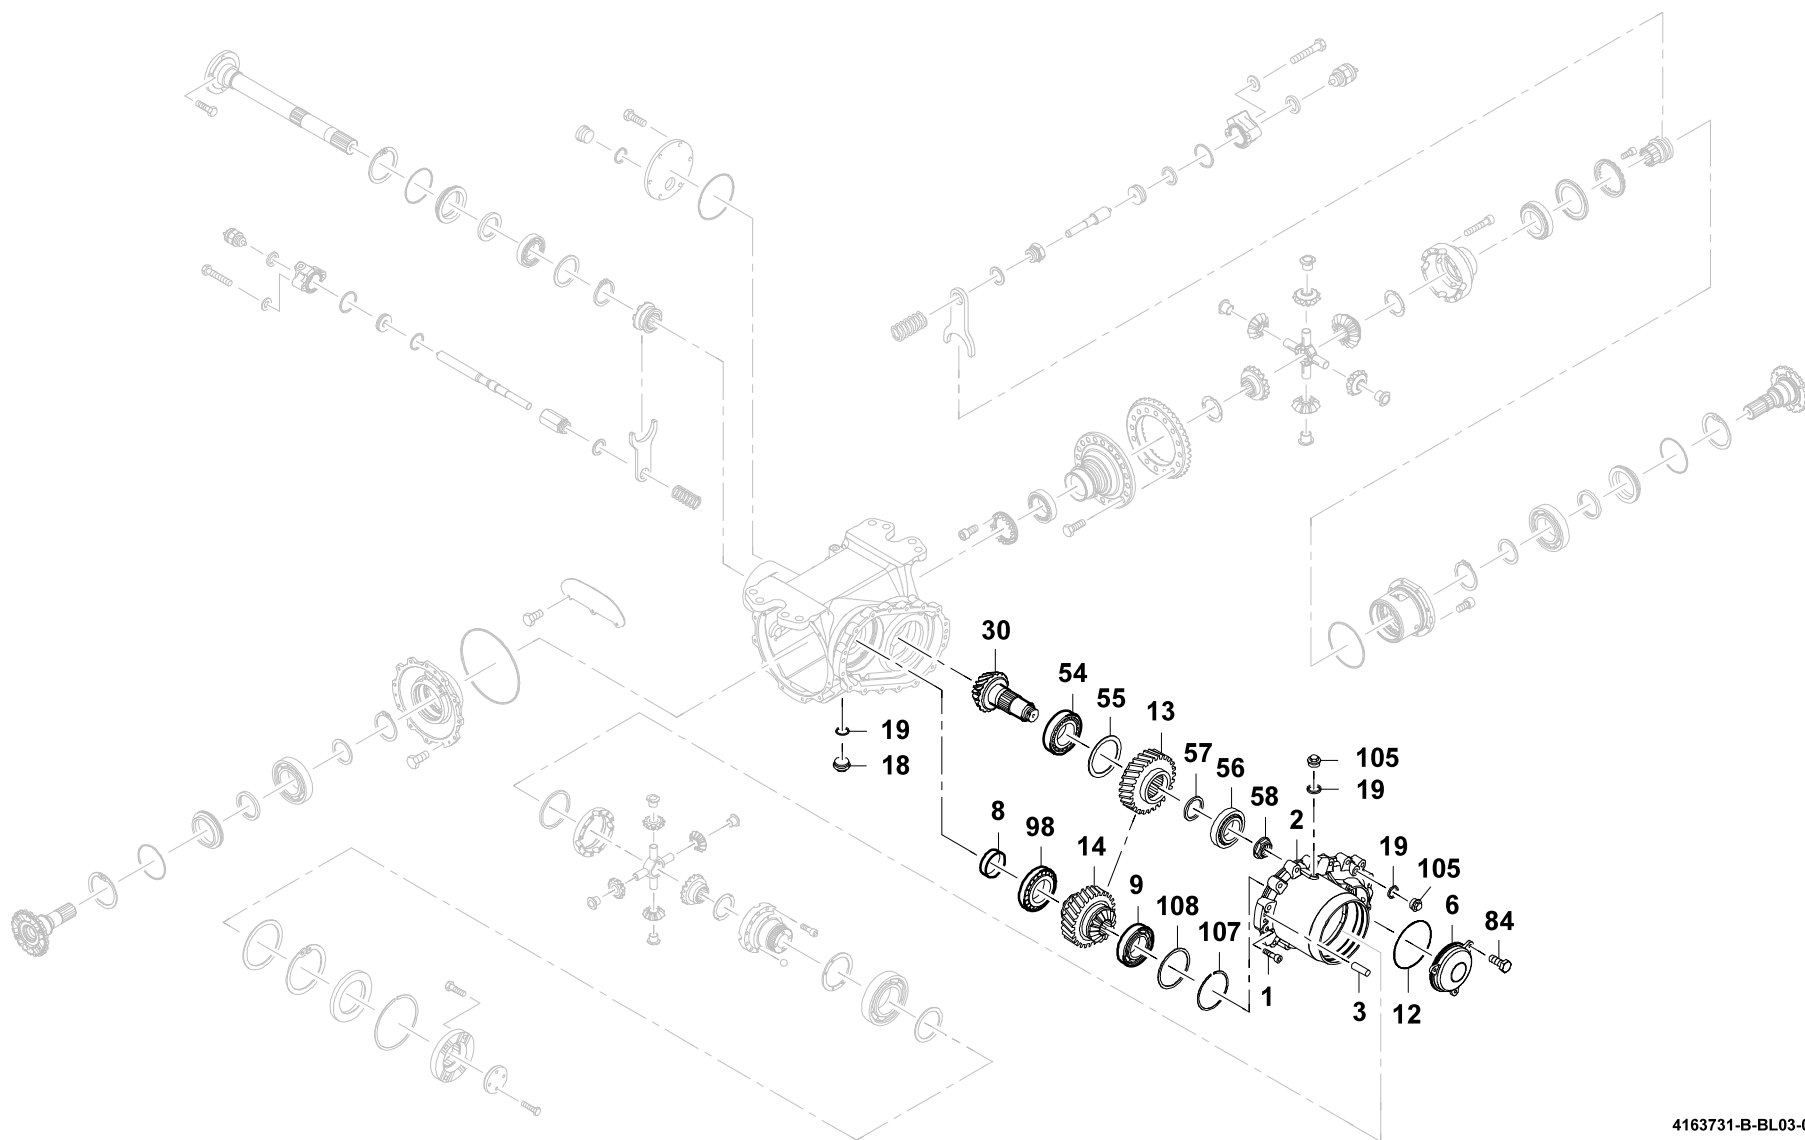

GROVE

ACHSANTRIEB

AXLE DRIVE

BILDTADEL
PICTORIAL DISPLAY**GMK4080-3**

04.16

4163731-ETL B

2/5

4163731-B-BL02-0416-0000

GROVE

ACHSANTRIEB

AXLE DRIVE

BILDTAFEL
PICTORIAL DISPLAY**GMK4080-3**

04.16

4163731-ETL B

3/5

4163731-B-BL03-0416-0000

GROVE

ACHSANTRIEB

AXLE DRIVE

BILDТАFЕL
PICTORIAL DISPLAY**GMK4080-3**

04.16

4163731-ETL B

4/5

4163731-B-BL04-0416-0000

GROVE

ACHSANTRIEB

AXLE DRIVE

BILDTADEL
PICTORIAL DISPLAY

GMK4080-3

04.16

4163731-ETL B

5/5