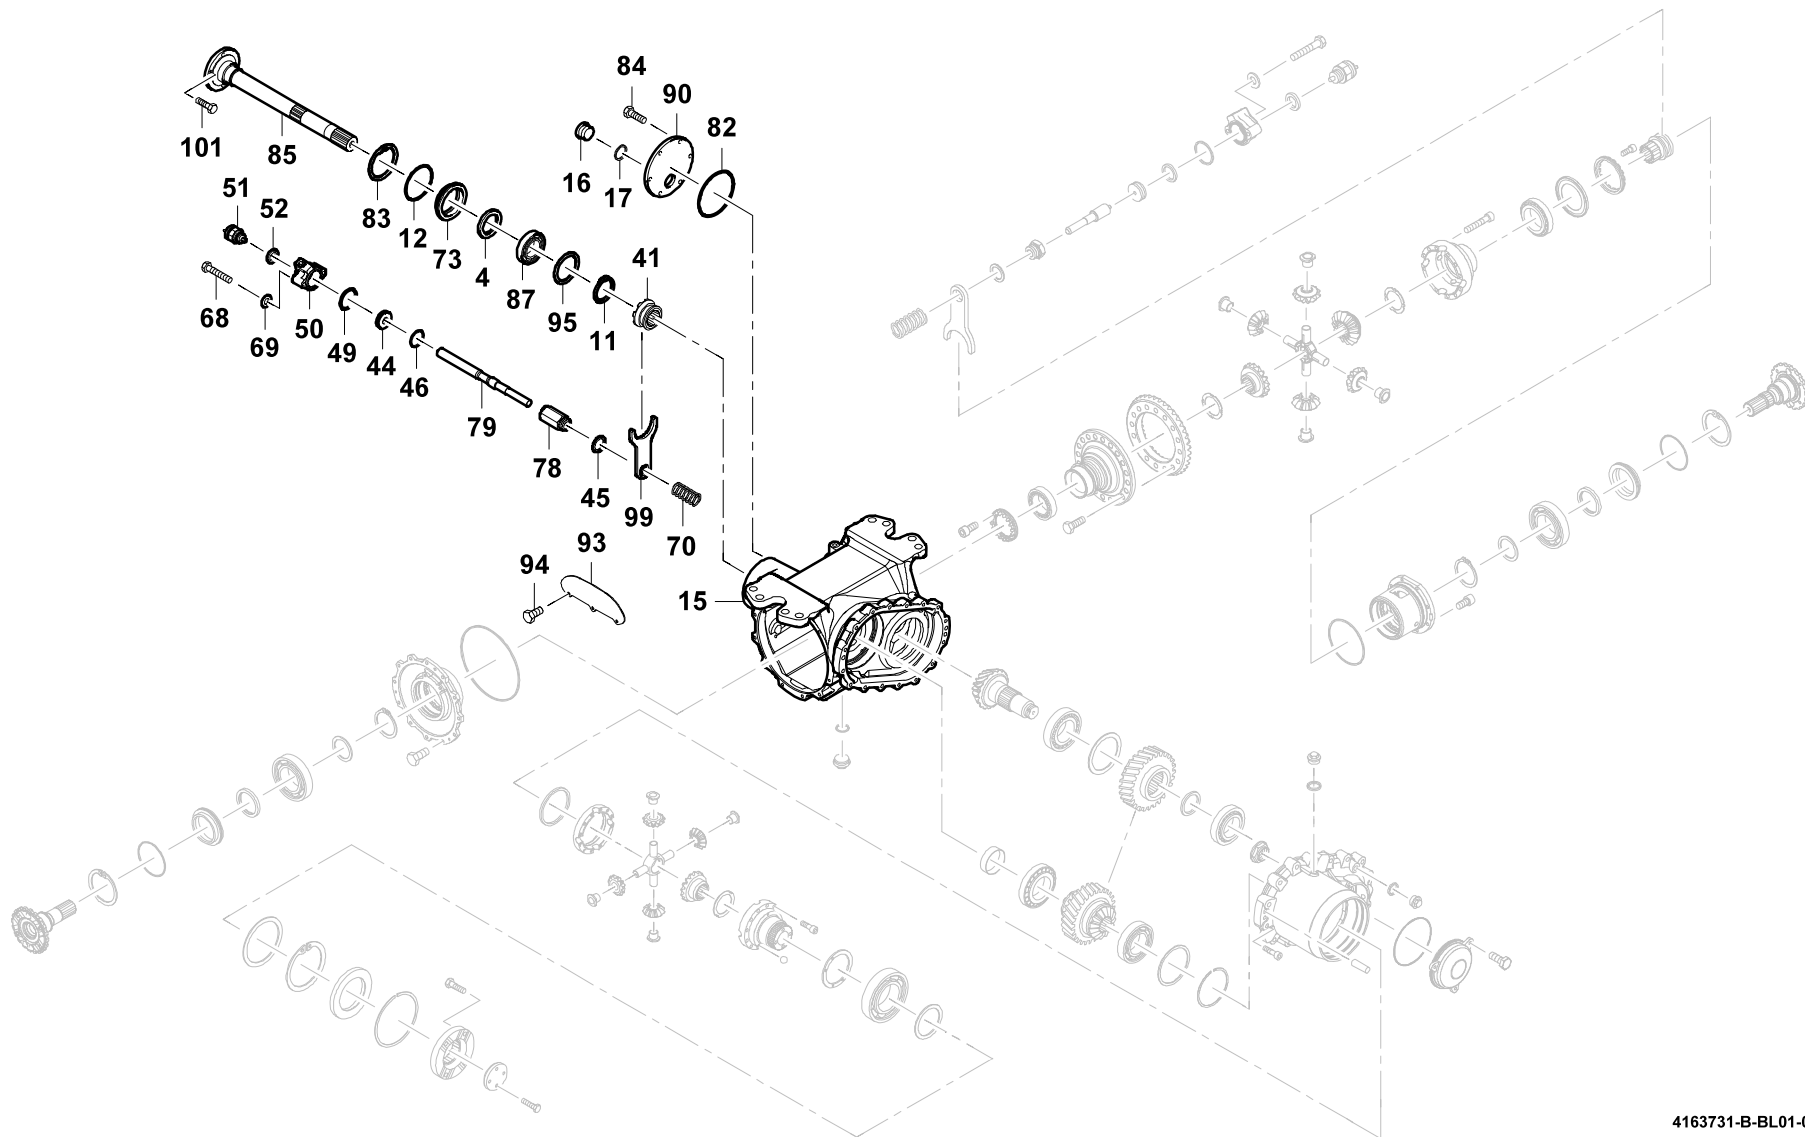

GROVE

ACHSANTRIEB

AXLE DRIVE

BILDTADEL
PICTORIAL DISPLAY**GMK4080-3**

04.16

4163731-ETL B

1/5

4163731-B-BL01-0416-0000

GROVE

ACHSANTRIEB

AXLE DRIVE

BILDTADEL
PICTORIAL DISPLAY**GMK4080-3**

04.16

4163731-ETL B

2/5

4163731-B-BL02-0416-0000

GROVE

ACHSANTRIEB

AXLE DRIVE

BILDTAFEL
PICTORIAL DISPLAY**GMK4080-3**

04.16

4163731-ETL B

3/5

4163731-B-BL03-0416-0000

GROVE

ACHSANTRIEB

AXLE DRIVE

BILDTADEL
PICTORIAL DISPLAY

GMK4080-3

04.16

4163731-ETL B

5/5