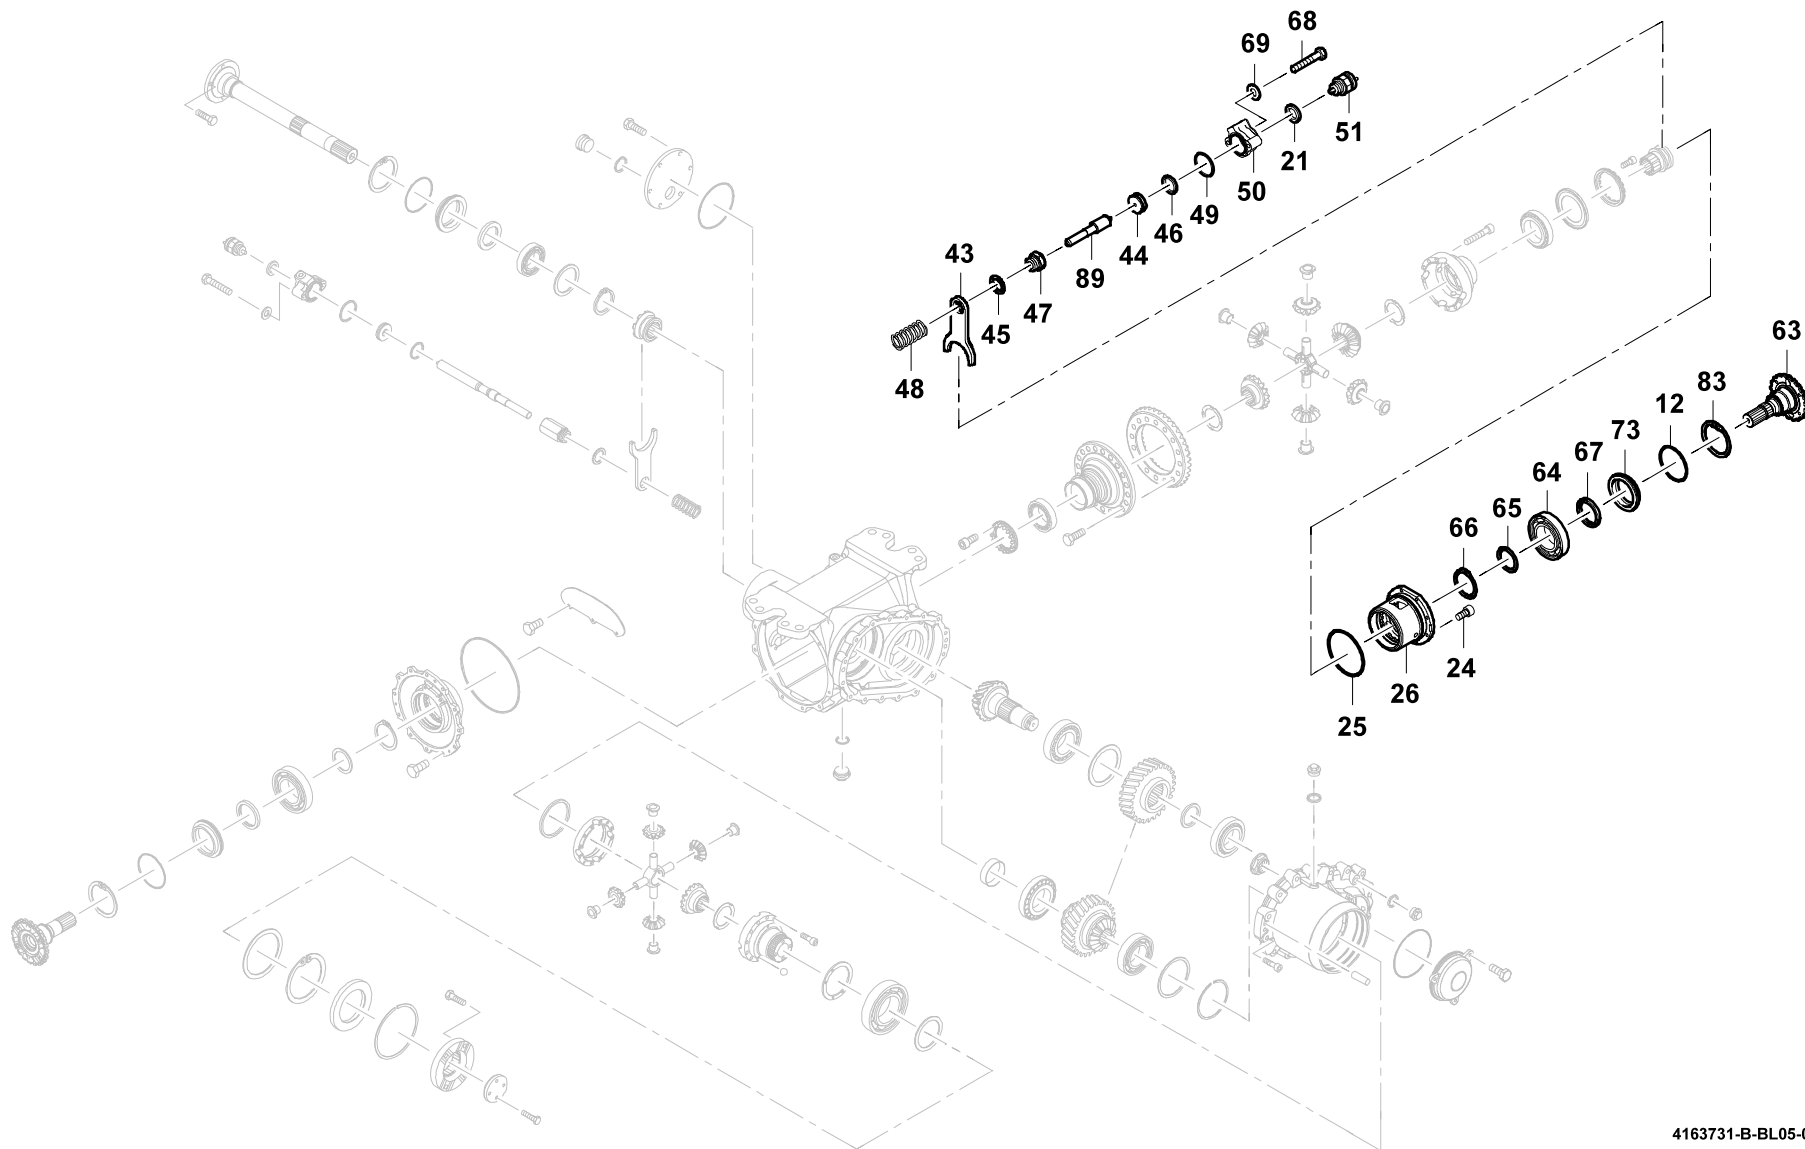

GROVE

ACHSANTRIEB

AXLE DRIVE

BILDTADEL
PICTORIAL DISPLAY**GMK4080-3**

04.16

4163731-ETL B

1/5

4163731-B-BL01-0416-0000

GROVE

ACHSANTRIEB

AXLE DRIVE

BILDTADEL
PICTORIAL DISPLAY**GMK4080-3**

04.16

4163731-ETL B

2/5

4163731-B-BL02-0416-0000

GROVE

ACHSANTRIEB

AXLE DRIVE

BILDТАFЕL
PICTORIAL DISPLAY**GMK4080-3**

04.16

4163731-ETL B

4/5

4163731-B-BL04-0416-0000

GROVE

ACHSANTRIEB

AXLE DRIVE

BILDTADEL
PICTORIAL DISPLAY

GMK4080-3

04.16

4163731-ETL B

5/5