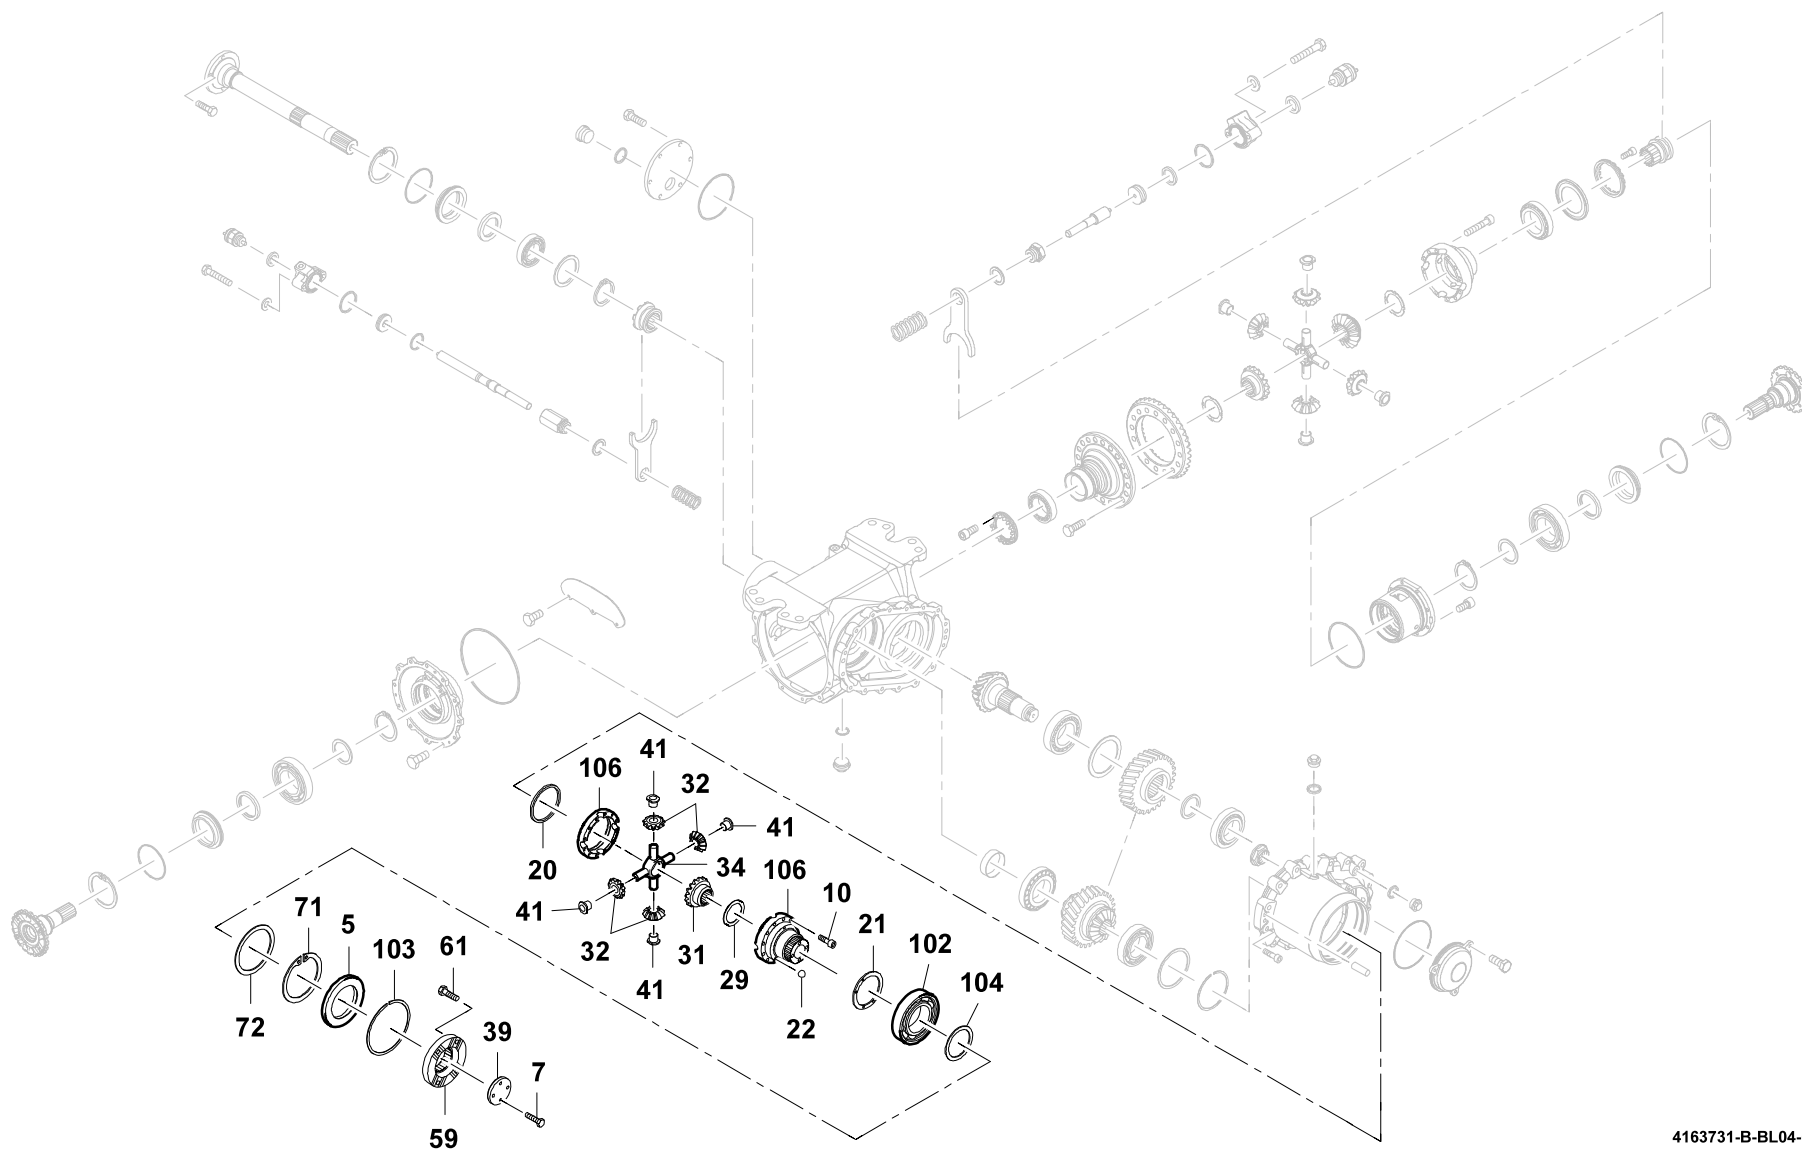

GROVE

ACHSANTRIEB

AXLE DRIVE

BILDTADEL
PICTORIAL DISPLAY**GMK4080-3**

04.16

4163731-ETL B

1/5

4163731-B-BL01-0416-0000

GROVE

ACHSANTRIEB

AXLE DRIVE

BILDTAFEL
PICTORIAL DISPLAY**GMK4080-3**

04.16

4163731-ETL B

3/5

4163731-B-BL03-0416-0000

GROVE

ACHSANTRIEB

AXLE DRIVE

BILDТАFЕL
PICTORIAL DISPLAY**GMK4080-3**

04.16

4163731-ETL B

4/5

4163731-B-BL04-0416-0000

GROVE

ACHSANTRIEB

AXLE DRIVE

BILDTADEL
PICTORIAL DISPLAY

GMK4080-3

04.16

4163731-ETL B

5/5