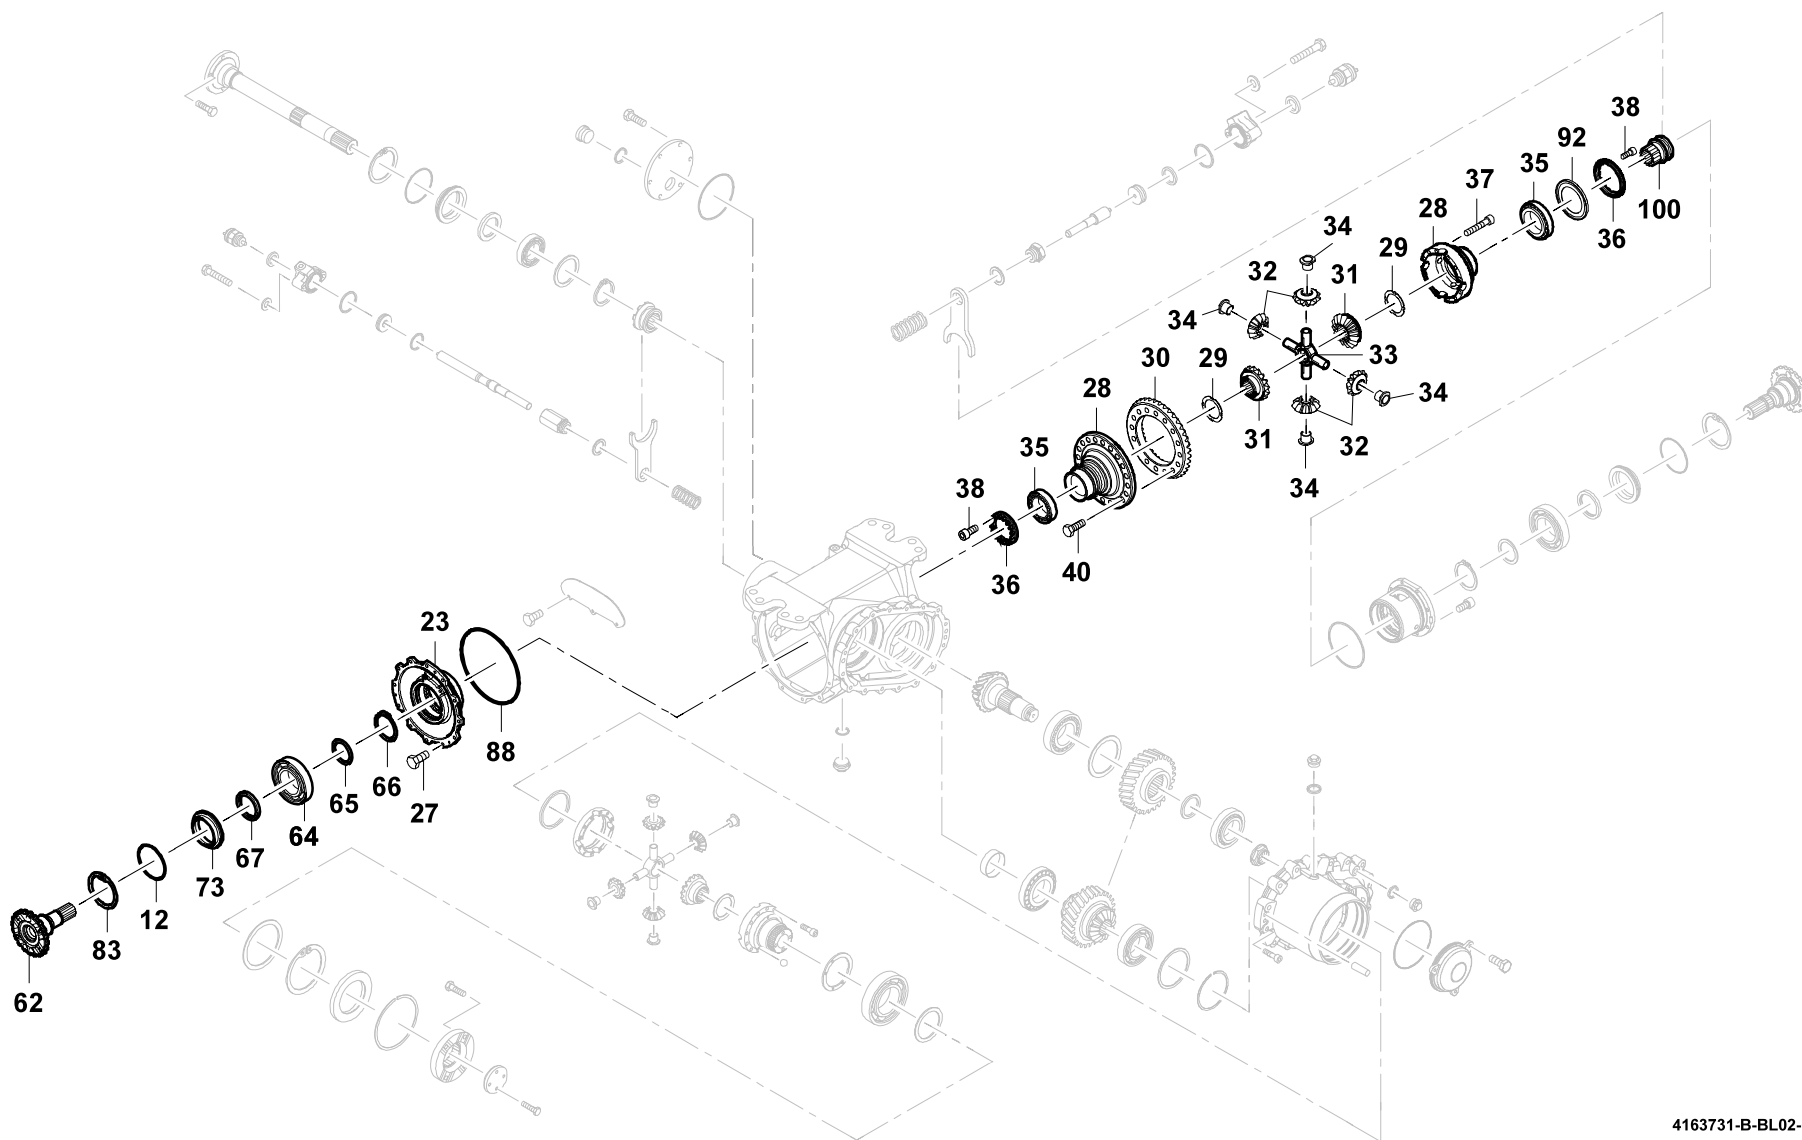

GROVE

ACHSANTRIEB

AXLE DRIVE

BILDTADEL
PICTORIAL DISPLAY**GMK4080-3**

04.16

4163731-ETL B

1/5

4163731-B-BL01-0416-0000

GROVE

ACHSANTRIEB

AXLE DRIVE

BILDTADEL
PICTORIAL DISPLAY**GMK4080-3**

04.16

4163731-ETL B

2/5

4163731-B-BL02-0416-0000

GROVE

ACHSANTRIEB

AXLE DRIVE

BILDTAFEL
PICTORIAL DISPLAY**GMK4080-3**

04.16

4163731-ETL B

3/5

4163731-B-BL03-0416-0000

GROVE

ACHSANTRIEB

AXLE DRIVE

BILDTADEL
PICTORIAL DISPLAY

GMK4080-3

04.16

4163731-ETL B

5/5